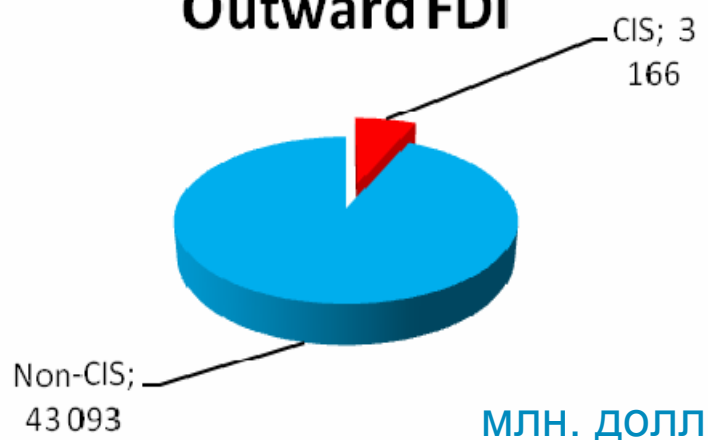

Инвестиции РФ, 2007

Outward FDI